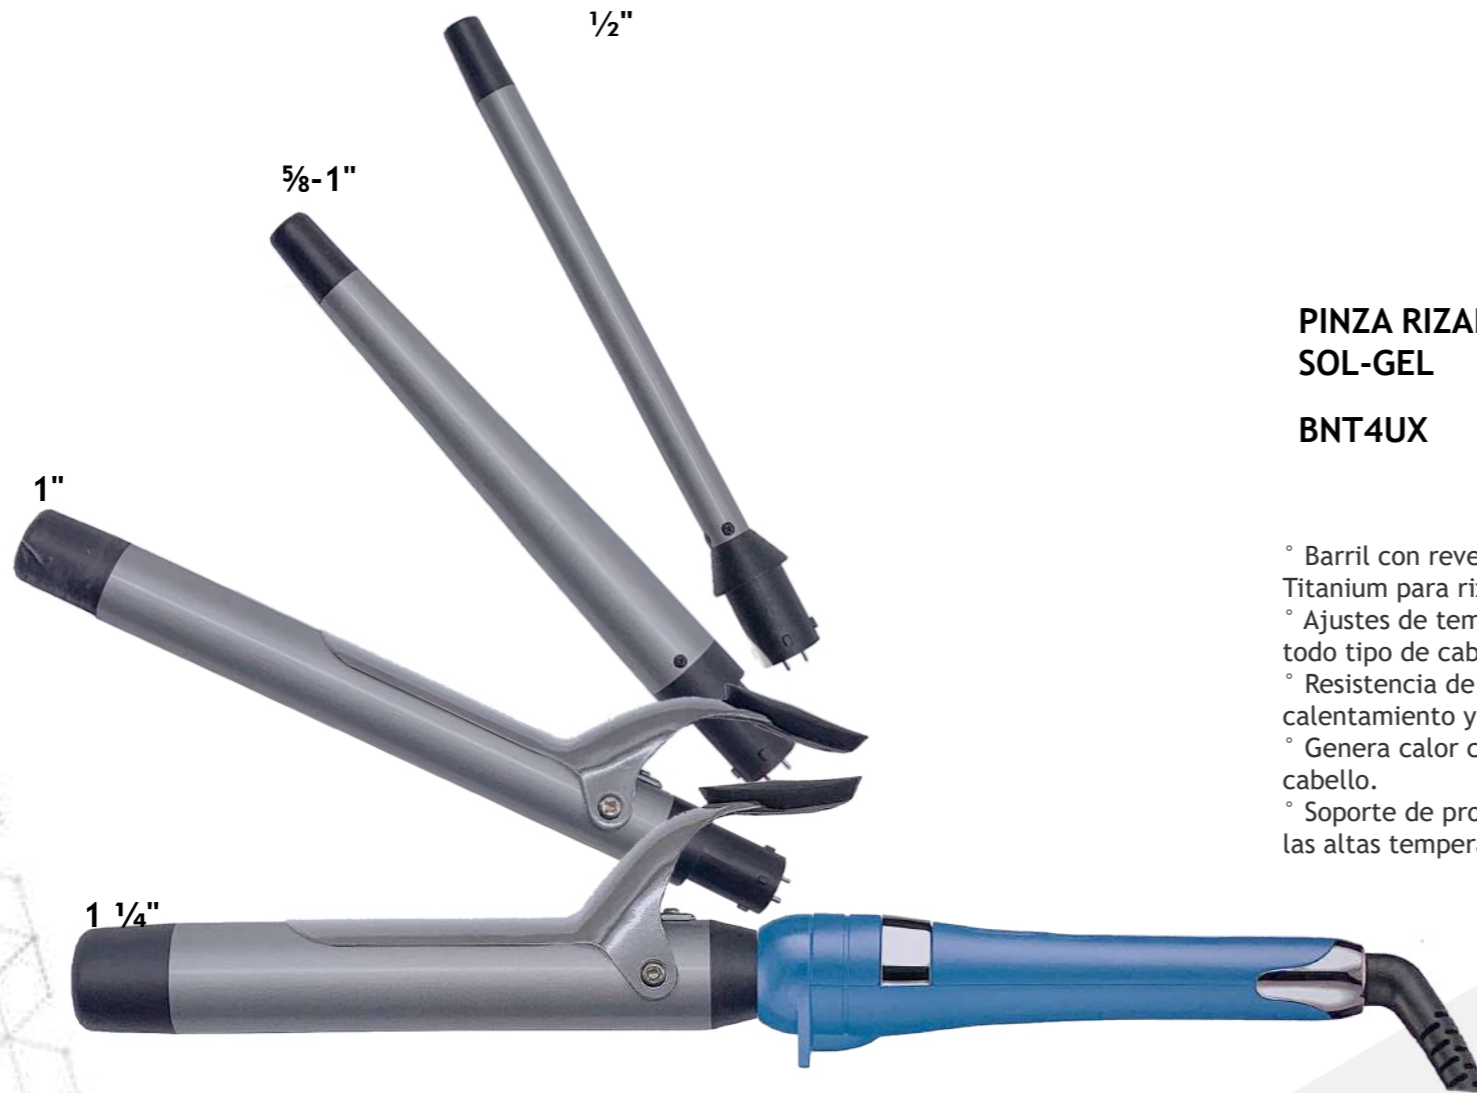

Estas tenazas de alta calidad cuentan con un revestimiento Sol-Gel que es un 37% más resistente y un 22% más suave que los recubrimientos tradicionales. Cuentan con 50 opciones de temperatura. Una función turbo única que permite aumentar la temperatura al instante, para obtener rizos más definidos, más rápido. Varios diámetros ofrecen una gran selección de opciones de peinado.

BLUE NANO TITANIUM

- * Barril de Nano Titanium extendido.
 - * Distribución informe del calor.
 - * Mango de Acero Inoxidable.
 - * Alcanza temperaturas hasta 430°F.
 - * Diseño ergonómico para máxima comodidad.
 - * Control de temperatura digital.
- Crear rizos duraderos con un brillo radiante.

*

*Todos los productos y precios están sujetos a cambio sin previo aviso.

RIZADORAS

BaBylissPRO™

PINZA RIZADORA 4 BARRILES INTERCAMBIABLES SOL-GEL

BNT4UX

SM1327 \$519.000

- ° Barril con revestimiento Sol-Gel de cerámica y Nano Titanium para rizos sedosos y brillantes.
- ° Ajustes de temperatura digital, hasta 430°F (220°C), para todo tipo de cabello.
- ° Resistencia de cerámica de doble voltaje, para un calentamiento y una recuperación del calor instantáneos.
- ° Genera calor constante, para un estilizado más suave para el cabello.
- ° Soporte de protección ayuda a proteger las superficies de las altas temperaturas.

RIZADORES

PINZA RIZADORA NT SOLGEL 1 1/4"

N BABNT125S SM0132 \$185.000

- Estas pinzas de alta calidad cuentan con un revestimiento Sol-Gel que es un 37% más resistente y un 22% más suave que los recubrimientos tradicionales.
- Perilla para control de temperatura
- Función turbo única que permite aumentar la temperatura al instante, para obtener rizos más definidos, más rápido.
- Varios diámetros ofrecen una gran selección de opciones de peinado.