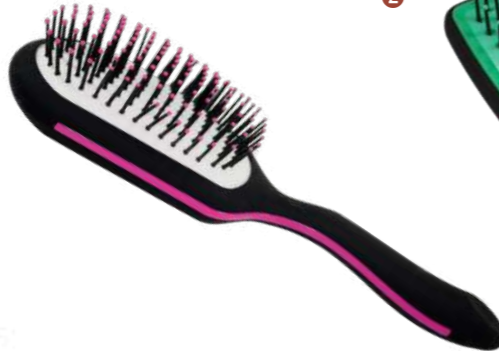

R56259-31 SM0479 \$18.000

- * Ideal para llevar en la cartera
- * Práctico para peinar y desenredar
- * Compactos y resistentes
- * Con espejo
- * Con limpiador

CEPILLOS

1

2

CEPILLO COJIN SEDA CERDAS CLASICAS

1 M9551-6 SM0472 \$6.500

- * Ideal para llevar en la cartera
- * Práctico para peinar y desenredar
- * Compactos y resistentes

CEPILLO COJIN SEDA CERDAS NYLON

2 M9551-6R SM0473 \$7.500

- * Ideal para llevar en la cartera
- * Práctico para peinar y desenredar
- * Compactos y resistentes

1

2

CEPILLO PLANO RED GOLD

1 M89121-2 SM0476 \$7.500

- * Ideal para llevar en la cartera
- * Práctico para peinar y desenredar
- * Compactos y resistentes

CEPILLO PADDLE MASAJEADOR CERDAS GRUESAS

2 M20416-97 SM0474 \$7.500