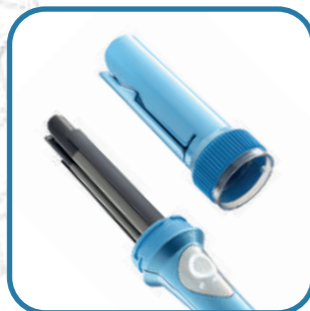

BaBylissPRO

NANO TITANIUM XL™

MIRACURL™ PRO

1 MIRACURLPRO XL - 1"

BNTMCS100XLUX

SM1269

$398.000

- 3 Direcciones de Rizos: Alternado / Derecha / Izquierda
- 5 Niveles de Temperatura: 300°F, 340°F, 375°F, 410°F, 450°F
- 3 Tipos de Rizos: Definidos / Suaves / Ondas Sueltas
- Dos posiciones de bloqueo (izquierda y derecha) para versatilidad de rizado y preferencia del usuario.
- Cámara de rizado extendida de Nano Titanium para una acción de rizado suave y resultados brillantes
- Cable de alimentación de 3 m