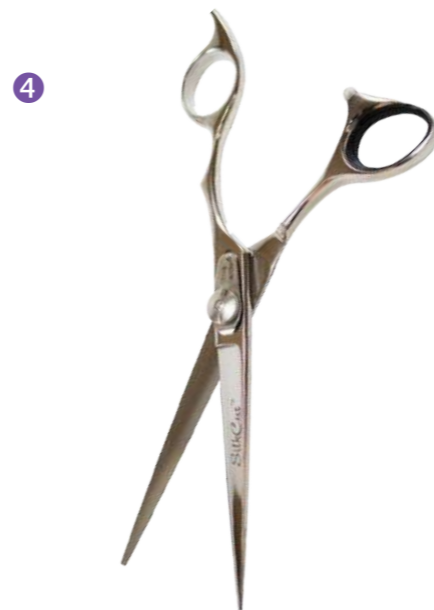

TIJERAS

Strong
Scissors

1 TIJERA DESLIZANTE ACERO 440 ROSE GOLD 5.75"

CAK042RG-5.75

SM1304

$170.000

2 TIJERA DESLIZANTE ACERO 440 RAINBOW 5.75"

CAK042RW 5.75

SM1305

$170.000

- Profesional
- Deslizante
- Acero + Titanio 440
- Resistentes a la Corrosión
- Fácil de Afilar

3 TIJERA TITANIO DESLIZANTE PROFESIONAL 5.75"

O SK-575

SM0402

$169.000

4 TIJERA TITANIO DESLIZANTE PROFESIONAL 6.5"

O 640-SK650

SM0404

$178.000

- Profesional
- Hojas de Acero de Alta Calidad
- Resistentes a la Corrosión
- Fácil de Afilar