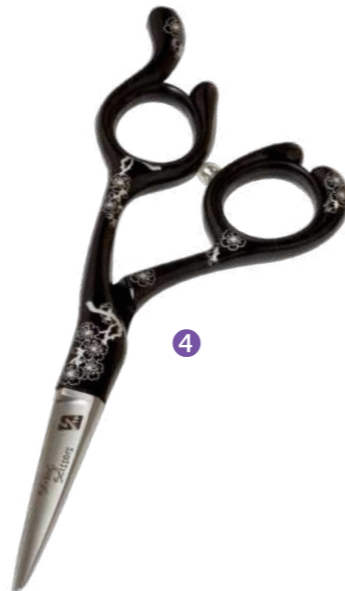

TIJERAS

Strong
Scissors

1 TIJERA FILO NAVAJA CON APOYA DEDOS 5"

YDAL19650 SM0570 $173.000

- Profesional
- Con apoya dedos
- Hojas de Acero de Alta Calidad
- Resistentes a la Corrosión
- Fácil de Afilar

2 TIJERA DESLIZANTE MANGO ALUMINIO PURPURA 5"

YDH34350PR SM0547 $132.000

3 TIJERA DESLIZANTE MANGO ALUMINIO AZUL 5"

YDH34350BL SM0546 $132.000

4 TIJERA DESLIZANTE MANGO ALUMINIO NEGRA 5"

YDH34350BK SM0808 $132.000

- Profesional
- Hojas de Acero de Alta Calidad
- Resistentes a la Corrosión
- Fácil de Afilar