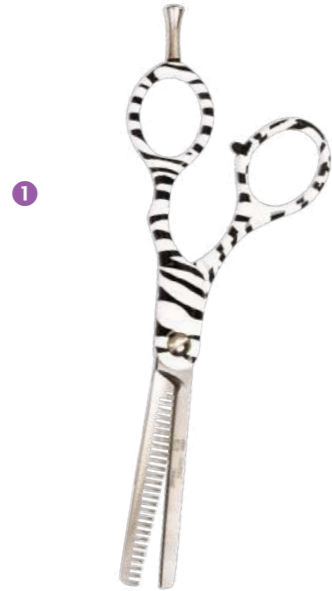

TIJERAS

**Strong
Scissors**

1 TIJERA ENTRESACADORA DISEÑO CEBRA 5.5"

Y30655AS-ZB **SM0562 $78.000**

TIJERA ENTRESACADORA DISEÑO CAPA PLUMA 5.5"

Y30655AS-FT **SM0560 $72.000**

Profesional
Hojas de Acero de Alta Calidad

2 Resistentes a la Corrosión
Fácil de Afilar

TIJERA ENTRESACADORA DOBLE SILVER 5.75"

3 EK023TC-5.75 **SM1299 $76.000**

Profesional
Entresacadora
Hojas de acero de alta calidad

Resistentes a la Corrosión
Fácil de Afilar

3 TIJERA ENTRESACADORA 28 DIENTES CAPA PLUMA 6.5"

Y9622ASN-FT **SM0552 $41.000**