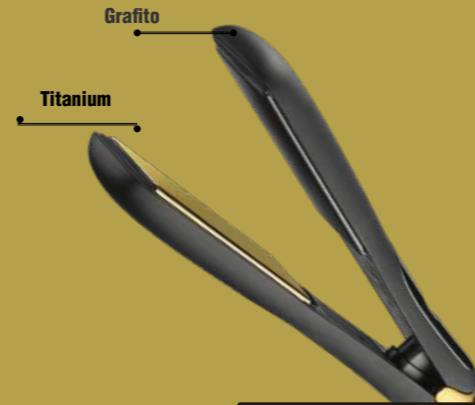

CEPILLO ELECTRICO IONIC THERMAL
N BABRPHB **SM0030** **\$100.000**

- Cepillo diseñado para retoque y acabados con resultados de salón, ayuda a conservar tus cepillados y alisados con planchas.
- Superficie con Tecnología Nano Titanium Sol-Gel para un agarre más fuerte y un alisado suave.
- Tecnología generadora de Iones para un cabello brillante y liso.
- Base de cerdas metálicas de una sola pieza para una óptima transferencia de calor.
- Cerdas con mezcla de silicona y plástico para un mejor agarre del cabello que distribuyen uniformemente el calor y agregan brillo mientras protege el cuero cabelludo.
- Indicador de temperatura 355° F - 400° F - 430° F.

*Todos los productos y precios están sujetos a cambio sin previo aviso.

TIPOS DE PLACAS

Nano Titanium
by BaBylissPRO™

- Son las más efectivas para una transferencia de calor uniforme y rápida.
- Alisan y rizan en menos tiempo.
- Ideales para cabellos gruesos y de mucho volumen.
- Recomendadas para procesos químicos como Keratinas.

BaBylissPRO™
Tourmaline
series

- Tecnología de calor infrarrojo para alisado más suave en el cabello.
- Producen iones naturales que ayudan a eliminar el frizz.
- Dan brillo y sedosidad al cabello.
- Son las placas más suaves y con menos fricción.
- Cuidan la fibra capilar.

Graphite Titanium
by BaBylissPRO™

- GRAPHITE: un elemento natural de carbono cristalino altamente conductor de calor, de gran suavidad y alta duración.
- TITANIUM: Alisan y rizan en menos tiempo.
- Ideales para todo tipo de cabellos.
- CALOR EXCEPCIONAL + SUAVIDAD + DURABILIDAD