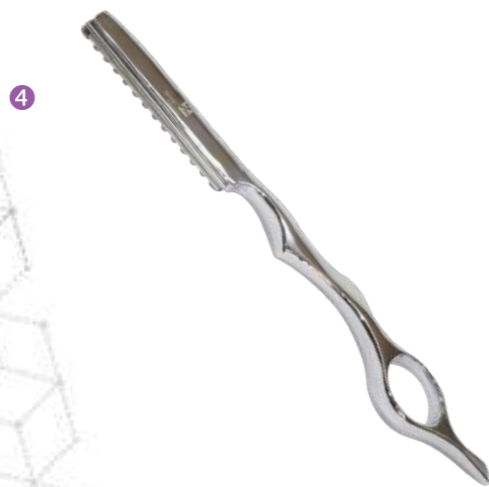

NAVAJAS TEXTURIZANTES

DOBLE CARA

* Con seguro

- ① **NAVAJA PLASTICA TEXTURIZANTE DOBLE CARA NARANJA**
  Y2129-OGYW **SM0530** **$12.000**
- ② **NAVAJA PLASTICA TEXTURIZANTE DOBLE CARA VERDE**
  Y2129-GNLG **SM0532** **$12.000**
- ③ **NAVAJA PLASTICA TEXTURIZANTE DOBLE CARA PURPURA**
  Y2129-PRLB **SM0531** **$12.000**

TEXTURIZANTE

Profesional

- ④ **SET CUCHILLAS TEXTURIZANTES X 10 UNIDADES**
  640-RZEP10 **SM0999** **$30.000**

Repuestos Profesionales
Acero inoxidable
Compatible con navajas texturizantes Olivia Garden