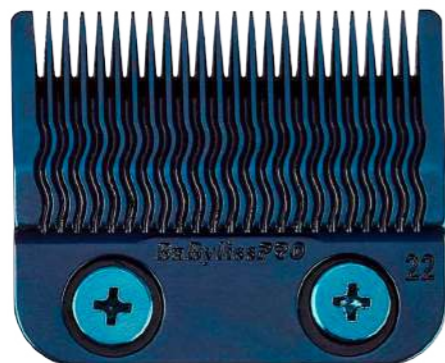

BARBERIA

CUCHILLAS

BaByliss^{PRO}
BARBERology

CUCHILLA FADE DE PRECISIÓN
BLUE

FX8022BL SM1330

\$130.000

CUCHILLA FADE DE PRECISIÓN
BLACK

FX8022B SM1331