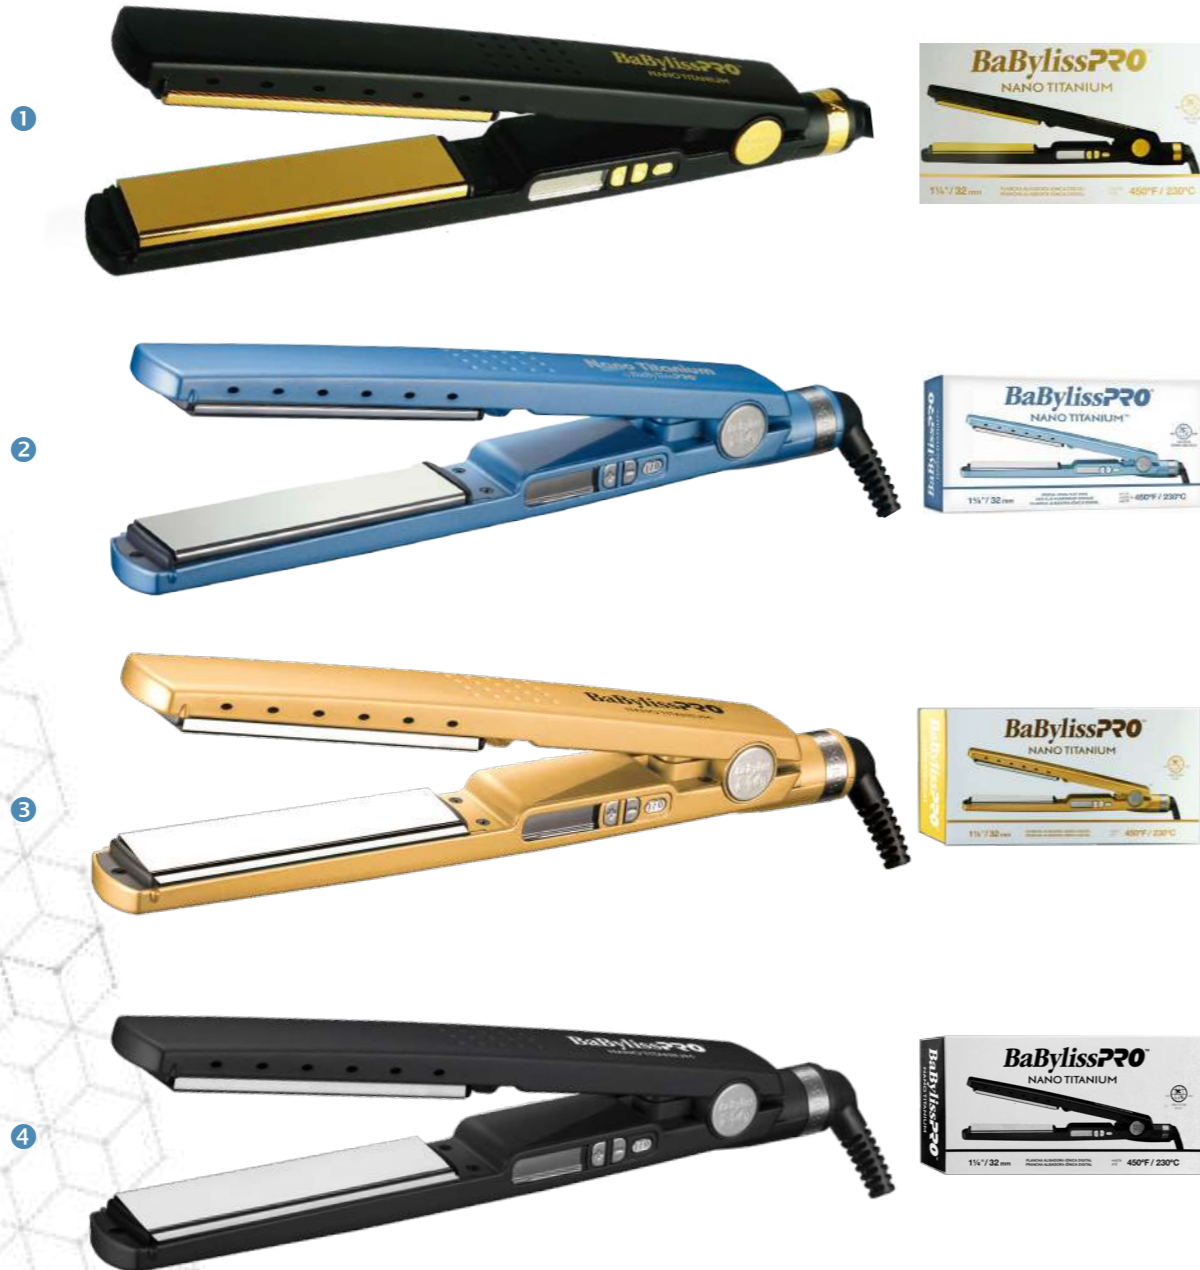

LA PLANCHA MÁS MODERNA DEL MERCADO
ALISA, RIZA Y DA VOLUMEN

AHORA MÁS ANCHA – 1 1/2"

*Todos los productos y precios están sujetos a cambio sin previo aviso.

PLANCHAS

BaBylissPRO™

NANO TITANIUM

SERIE 4091

- 1 PLANCHA 4091 NT DIGITAL BLACK GOLD 1 1/4"
BK4091TGUX
SM1021 **\$340.000**
- 2 PLANCHA 4091 DIGITAL NANO TITANIUM AZUL 1 1/4"
N BNT4091TUX
SM0150 **\$340.000**
- 3 PLANCHA 4091 DIGITAL NANO TITANIUM GOLD 1 1/4"
N BNTG4091TUX
SM0151 **\$340.000**
- 4 PLANCHA 4091 DIGITAL NANO TITANIUM NEGRA 1 1/4"
N BNTBK4091TUX
SM0152 **\$340.000**