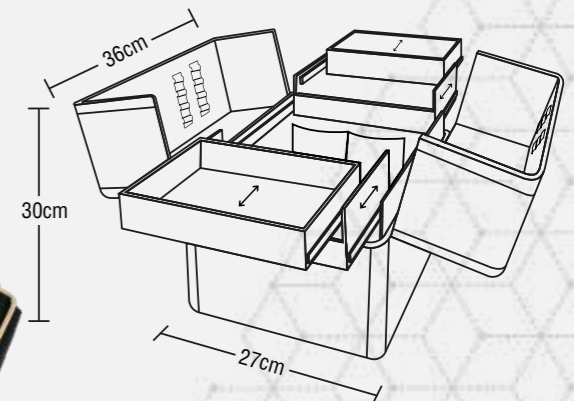

- Medidas: 36 ancho 30 alto 27 profundo
- Modulos:
- Compartimientos:
- Textura: Black Smooth
- Llave de seguridad

Inluyen correa

MALETINES

1

3

2

1 MALETA 3148 WHITE GLITTER

T TC3148R/WHITE GLITTER