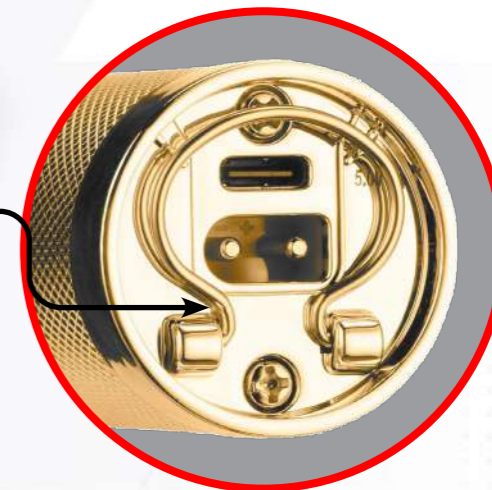

GOLD FX+

PATILLERA 787 INALÁMBRICA GOLD FX PUERTO USB
FX787NG SM1359 $ 435.000

- Cuchilla tipo T en DLC.
- Nuevo motor rotatorio N1, mayor vida útil.
- Nueva batería de iones de litio
- 7.200 RPM
- 240 minutos / 4 horas de uso continuo
- Doble voltaje.
- Carcasa metálica.
- Aro para colgar.

Puerto de carga
USB-C