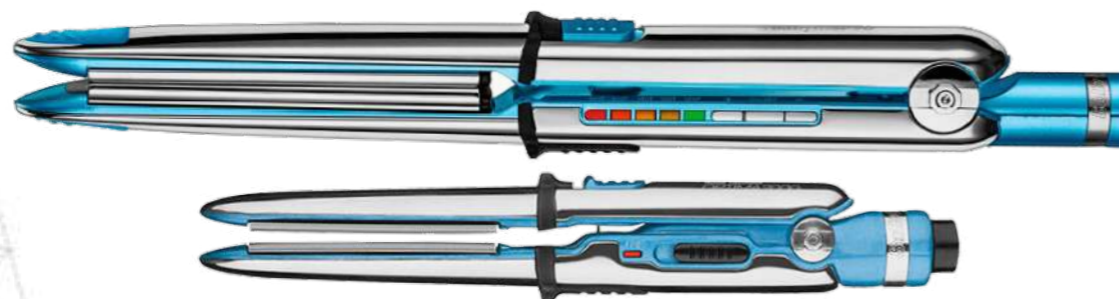

COMBOS

BaBylissPRO™ Nano Titanium™

DOBLE VOLTAJE

COMBO PLANCHAS NANO TITANIUM OPTIMA 3000 Y MINI 2000

N BNTPK1UX **SM0048** **$510.000**

PLANCHA OPTIMAS 3000 1¼"

- Diseño innovador alisa y riza
- Recuperación de calor inmediata, lisos y rizos en segundos.
- Placas de Nano Titanium
- Generador de IONES incluido para el control de frizz
- Puntas de goma para un mejor agarre
- Carcasa inoxidable en Ryton

PLANCHA OPTIMAS 2000 ¾"

- Placas de sol gel ¾"
- Carcasa de Acero Inoxidable
- Alisa y Riza
- 20 cm de largo
- Indicador de encendido y apagado
- Temperatura 400°F
- Soporte para el pulgar
- Función de bloqueo Cable giratorio 360°

*Todos los productos y precios están sujetos a cambio sin previo aviso.