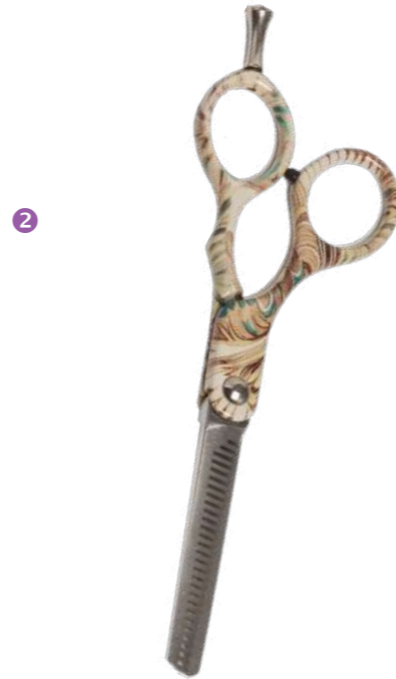

TIJERAS

**Strong
Scissors**

1 TIJERA ENTRESACADORA DISEÑO CEBRA 5.5"

Y30655AS-ZB **SM0562 $78.000**

TIJERA ENTRESACADORA DISEÑO CAPA PLUMA 5.5"

Y30655AS-FT **SM0560 $72.000**

Profesional
Hojas de Acero de Alta Calidad

2 Resistentes a la Corrosión
Fácil de Afilar

TIJERA ENTRESACADORA DOBLE SILVER 5.75"

3 EK023TC-5.75 **SM1299 $76.000**

Profesional
Entresacadora
Hojas de acero de alta calidad

Resistentes a la Corrosión
Fácil de Afilar

3 TIJERA ENTRESACADORA 28 DIENTES CAPA PLUMA 6.5"

Y9622ASN-FT **SM0552 $41.000**