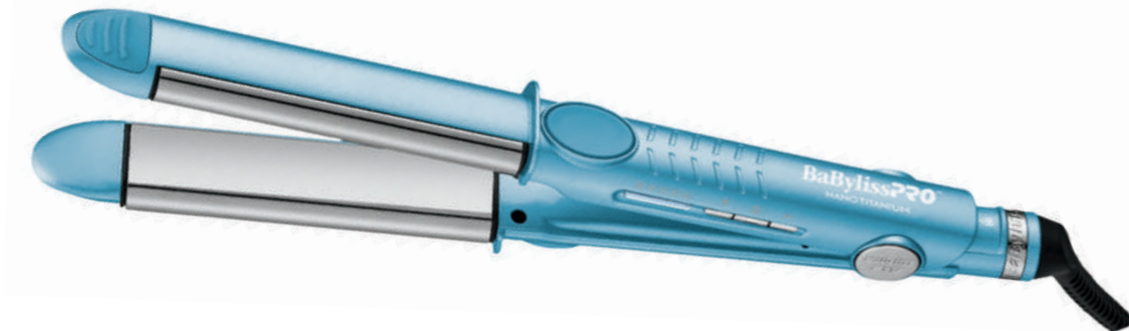

PLANCHAS

BaBylissPRO™

NANO TITANIUM

PLANCHA NT4061 U STYLER 1"

BNT4061TUX SM1208 **$300.000**

- Placas extendidas de Nano Titanium de 1" de ancho
- Panel digital 5 niveles de temperatura
- Alcanza temperaturas hasta los 450°F
- Resistencia de cerámica integrada
- Recuperación instantánea de temperatura
- Función de bloqueo
- Placas curvas, alisa, ondula y riza.

120V 240V

DOBLE VOLTAJE

PLANCHA 4081 NT PLACAS LATERALES 1"

N BNT4081UX SM0146 **$270.000**

- Placas de titanio y cerámica Sol-Gel nano para un deslizamiento más suave.
- Las placas de calefacción laterales crean cuerpo y rizo. 3 ajustes de calor - 340°F, 400°F, 450°F. Calentador de cerámica y recuperación instantánea.
- Reposacabezas de goma, punta fría y mango para máxima comodidad.
- Carcasa Ryton resiste el calor ultra alto.

120V 240V

DOBLE VOLTAJE

PLANCHA 9557 PORCELANA CERAMIC 1"

N BABP9557 SM0162 **$167.000**

- Placas con revestimiento de porcelana
- Regulador de temperatura
- 5 niveles de temperatura
- Alcanza temperaturas hasta los 450°F
- Resistencia de cerámica integrada
- Recuperación instantánea de temperatura